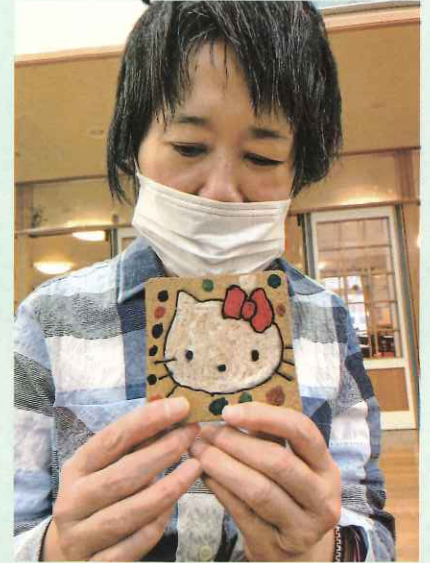

水林新生園祭

11月12日に水林新生園祭を行いました。今年度は全国の有名地をテーマに旅行気分を味わいながら過ごしました。カラオケで大好きな歌を熱唱し、縁日ではミニゲームや焼きたて餃子を食べ、オリジナルのコレクションスター作りをしたりと楽しみました。またみんなで仕上げたシーツアートはとても可愛くでき、食堂に飾っています。

シーツアート

納得の出来栄え!