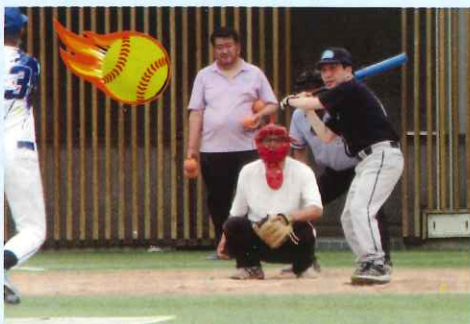

今年度の余暇活動はカラオケ、由利高原鉄道（おばこ号）乗車、秋田イオン買い物、温泉の中から好きな活動を選び参加してもらいました。カラオケは大画面と大音量でまるでライブ会場、おばこ号乗車は力強いディーゼル機関車に乗り緑の山々を駆け抜けて旅気分を味わい、買い物は華やかな店内を見て回り楽しみ、温泉は広い浴槽での入浴を満喫しました。

また行きたいねと話す利用者さんも多く、まだ余韻を楽しんでいるようです。来年は何があるか楽しみです！

新年度を迎える会

4月1日、新年度を迎える会を行いました。今年度は新たに1名の方が入所し、総勢64名でのスタートとなりました。その後自治会を行い今年度の自治会目標などを決めています！

花見会

4月中頃からグループに分かれて花見外出を行いました。今年は桜の咲いている期間が長く天気にも恵まれたことで、きれいな桜をじっくりと見ることができました。

ピース!

中央地区ソフトボール大会

6月11日、秋田市スカイドームで中央地区施設利用者交流ソフトボール大会が行われました。練習以上の好プレーや珍プレーがあり、最後まで目が離せない試合展開でした。同点で決着がつかず、じゃんけん勝負で負けはしたものの、楽しく盛り上がった大会となりました。

ミニ運動会

7月6日、スポーツクラブでミニ運動会を行いました。ケンケンパターや、むしり取り虫捕り競争、傘玉入れの3種目を楽しみながら体を動かしています！

たくさん捕るぞー!

とどけー!

スポーツレクリエーション

9月27日ナイスアリーナにてスポーツレクリエーションを行いました。秋の大収穫祭りレー、おむすびころりん(球送り)、フットボウリングの3種目を楽しみました。広い体育館で走って蹴って、拾って?存分に体を動かしました!

おむすびをお隣さんへ♪

秋の味覚を大収穫!!

狙いを定めて...

慎重に、慎重に!!

本荘地区福祉展

9月4日から6日の3日間、本荘地区福祉展が行われました。趣向を凝らして作られた作品はどれも個性が光る作品でした！好きなものや得意なことを活かして作成した4組の作品が賞を受賞しています☆

園内研修

腰痛予防研修、虐待防止研修を行いました。腰痛予防は理学療法士の方が来所しストレッチ等の指導を受けました。虐待防止は利用者さんとの関り方を振り返り、より良い支援につながるよう話し合いを行いました。